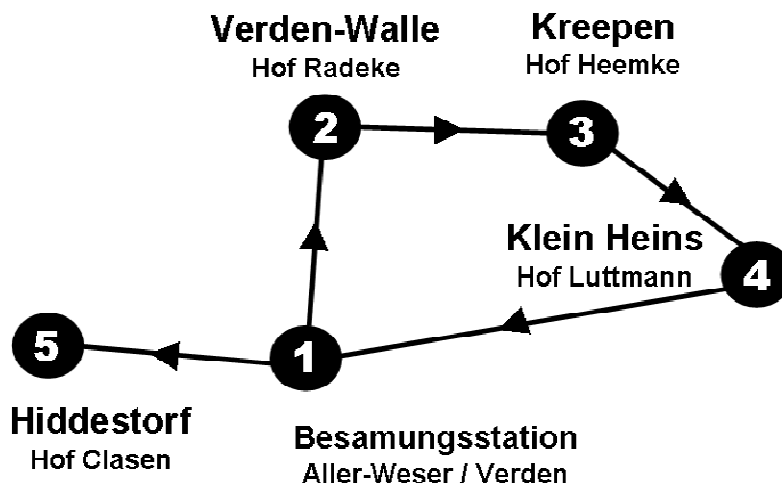

Bewertung und Schaukritik:

H.-H. von der Decken

Technische Leitung

(Ablauf der Fohlen und Ansage)

Wolfhard Witte

c/o Besamungsstelle Aller- Weser, Verden

Tel.: 0 42 31- 93 53 41

0 42 31 – 93 53 68

Stationen: